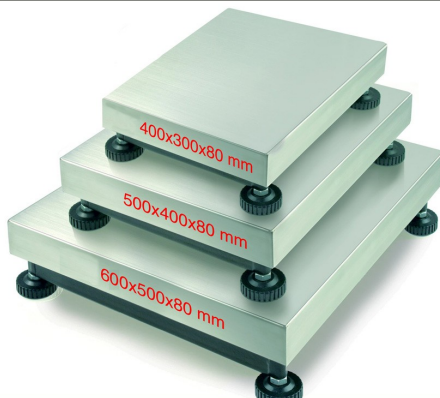

Die Plattformwaage IHG-TKF-TMA ist für den stationären Einsatz vorgesehen, kann bei Bedarf aber auch bequem umgesetzt werden. Der Unterbau ist aus lackiertem Stahl gefertigt und mit einer Edelstahl-Wägeplatte ausgestattet. Über eine Libelle sowie höhenverstellbare Drehfüße kann die Waage ausgerichtet werden. Das Anzeigegerät TMA ist in einem ABS-Gehäuse und kann bei Bedarf auf ein Rohr aufgesteckt werden. Die Rohraufnahme ist serienmäßig. Die Brutto/Tara oder Netto-Gewichte werden auf dem 72 mm leuchtstarken LED-Display angezeigt. Der integrierte aufladbare Akku hat eine Betriebsdauer von bis zu 24 Std. – in dieser Zeit ist die Waage stromnetzunabhängig.

- [Produktmerkmale](#)
- [Zusätzliche Information](#)
- [Zubehör](#)
- [FAQ](#)

Plattformwaage, nicht Eichfähig

- Tarierung über gesamten Wägebereich
- ABS-Gehäuse (IP 65)
- Stativhalterung
- Leuchtstarke LED-Anzeige, Ziffernhöhe 72mm
- Farbkodierte Tastatur (IP65)
- eichfähige Wägezellen aus Werkzeugstahl, vernickelt, IP65

[Sie haben das gewünschte Produkt noch nicht gefunden? Schreiben Sie uns oder rufen Sie uns an. Wir erarbeiten für Sie die optimale und wirtschaftlichste Lösung.](#)

TISCHWAAGE IHG-TKF-TMA

BODENWAAGE IHG-PFW-TMA

IHG-TMA-PR

CHECKWEIGHING MIT AMPEL LED, IHG-TMA

TISCHWAAGE IHG-TKF

TISCHWAAGE IHG-TKF

Plattformgröße ▼

Wiegebereich ▼

- Funktionen
 - integrierter Drucker

ab **395,00 EUR**