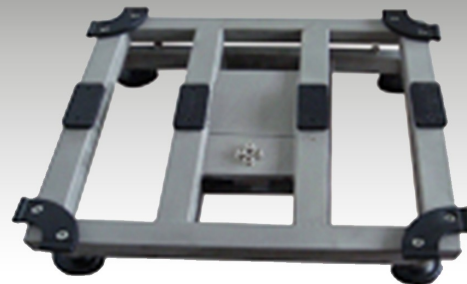

Die Plattformwaage IHG-TKF-TMA ist für den stationären Einsatz vorgesehen, kann bei Bedarf aber auch bequem umgesetzt werden. Der Unterbau ist aus lackiertem Stahl gefertigt und mit einer Edelstahl-Wägeplatte ausgestattet. Über eine Libelle sowie höhenverstellbare Drehfüße kann die Waage ausgerichtet werden. Das Anzeigegerät TMA ist in einem ABS-Gehäuse und kann bei Bedarf auf ein Rohr aufgesteckt werden. Die Rohraufnahme ist serienmäßig. Die Brutto/Tara oder Netto-Gewichte werden auf dem 72 mm leuchtstarken LED-Display angezeigt. Der integrierte aufladbare Akku hat eine Betriebsdauer von bis zu 24 Std. – in dieser Zeit ist die Waage stromnetzunabhängig.

IHG-TMA-PR

CHECKWEIGHING MIT AMPEL LED, IHG-TMA

TISCHWAAGE IHG-TKF

TISCHWAAGE IHG-TKF

Plattformgröße ▼

Wiegebereich ▼

- Funktionen
 - integrierter Drucker

ab **395,00 EUR**