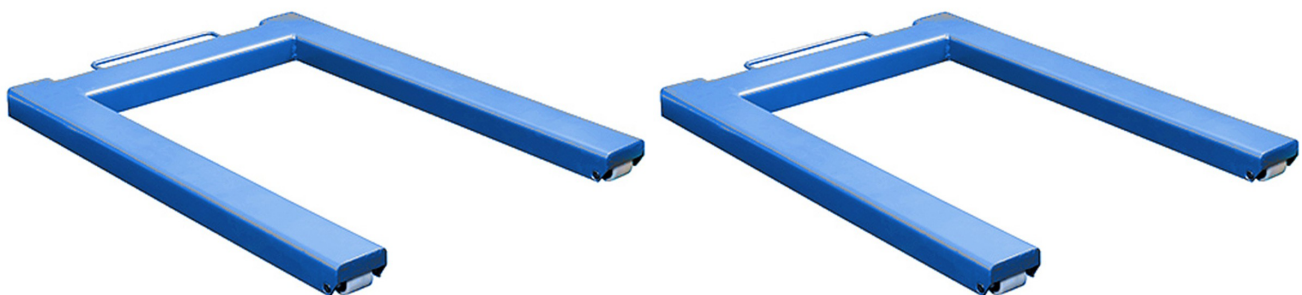

ANZEIGEGERÄT IHG-TMA-PR

- 230 Volt Netzanschluss, Akkubetrieb
- HOLD, Mittelwert
- Aufsummierung von Gewichten
- Mehrfach tara
- Checkweighing, Obere und untere Grenzwerte
- LED-Ampelleuchten für Checkweighing
- Tierwägung
- Nicht Eichfähig
- Externe Kalibrierung
- Ausführung mit integrierten Thermo-Direktdrucker (Rollenbreite 52mm) möglich

Gewicht	n. a.
Größe	n. a.
Plattformgröße	1200x840
Wiegebereich	600 kg, 1500 kg, 2000 kg, 3000 kg
Zifferschnitt	100 g, 200 g, 500 g, 1 kg
Optionen	Toleranzwiegen (Checkweighing), Summieren A, Drucken und PC, Akkubetrieb, IP 65
Material	Stahl lackiert, ABS-Kunststoff
Hersteller	IHG

[Sie haben das gewünschte Produkt noch nicht gefunden? Schreiben Sie uns oder rufen Sie uns an. Wir erarbeiten für Sie die optimale und wirtschaftlichste Lösung.](#)

PALETTENWAAGE IHG-PLW

PALETTENWAAGE IHG-PLW