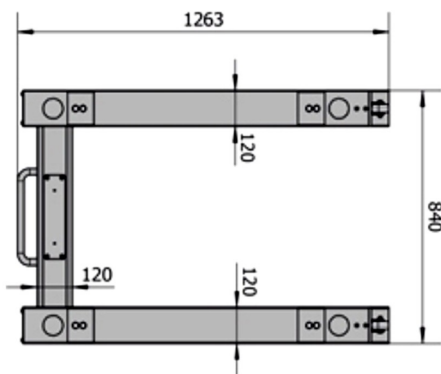

Gewicht	n. a.
Größe	n. a.
Plattformgröße	1200x840
Wiegebereich	600 kg, 1500 kg, 2000 kg, 3000 kg
Zifferschnitt	100 g, 200 g, 500 g, 1 kg
Optionen	Toleranzwiegen (Checkweighing), Summieren A, Drucken und PC, Akkubetrieb, IP 65
Material	Stahl lackiert, ABS-Kunststoff
Hersteller	IHG

BODENWAAGE IHG-PFW-TMA

ANZEIGEGERÄT IHG-TMA-PR

IHG german high quality - Deutsche Markenqualität

© www.waagenscout.de

IHG german high quality - Deutsche Markenqualität

© www.waagenscout.de

PALETTENWAAGE IHG-PLW