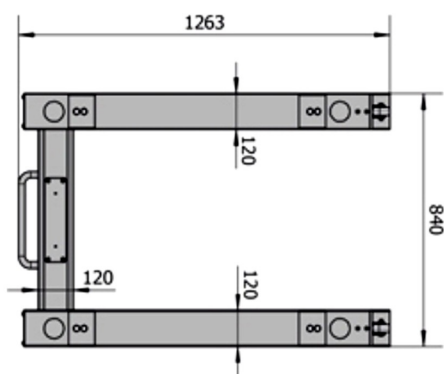

IHG german high quality - Deutsche Markenqualität **IHG** german high quality - Deutsche Markenqualität