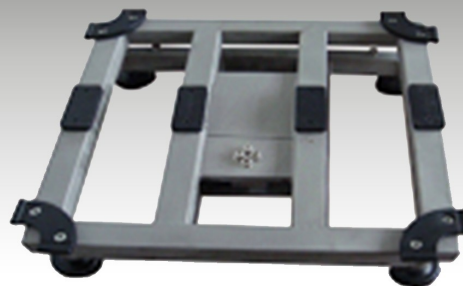

TISCHWAAGE IHG-TKF

TISCHWAAGE IHG-TKF

Lieferzeit: 2-3 Werktage

Plattformgröße

Wiegebereich

- Funktionen
  - ☐ integrierter Drucker

ab **395,00 EUR**

exkl. MwSt. zzgl. [Versandkosten](#)