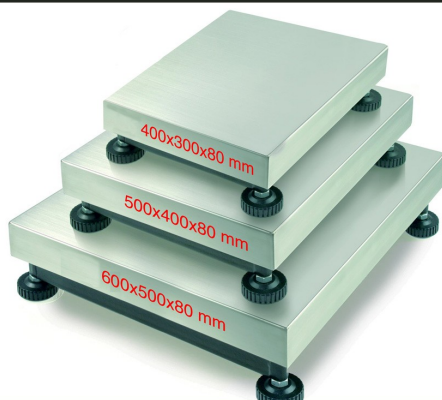

TISCHWAAGE IHG-TKF