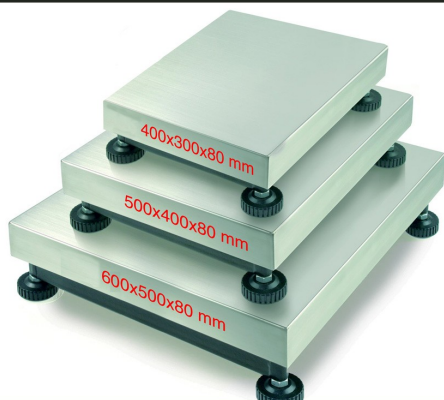

TISCHWAAGE IHG-TKF

TISCHWAAGE IHG-TKF

Lieferzeit: 2-3 Werktage

Plattformgröße

Wiegebereich

- Funktionen
  - ☐ integrierter Drucker

ab **395,00 EUR**

exkl. MwSt. zzgl. [Versandkosten](#)