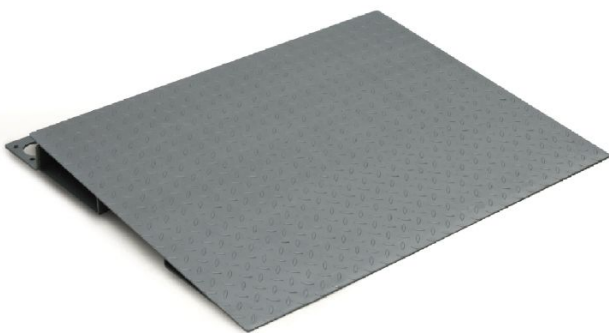

AUFFAHRRAMPE, NICHT SERIENMÄSSIG, BXTXH 1000X760X85 MM, [SYM/WAEGEPLATTE_A] FÜR MODELLE MIT WÄGEPLATTENGRÖSSE

Auffahrrampe, nicht serienmäßig, BxTxH 1000x760x85 mm, [sym/Waegeplatte_A] für Modelle mit Wägeplattengröße

- Auffahrrampe, nicht serienmäßig, BxTxH 1000x760x85 mm, für Modelle mit Wägeplattengröße
- [Produktmerkmale](#)
- [Zusätzliche Information](#)
- [Zubehör](#)
- [FAQ](#)

Gewicht 45 kg

Größe 90 × 103 × 11 cm

Hersteller Kern

[Sie haben das gewünschte Produkt noch nicht gefunden? Schreiben Sie uns oder rufen Sie uns an. Wir erarbeiten für Sie die optimale und wirtschaftlichste Lösung.](#)

Auffahrrampe, nicht serienmäßig, BxTxH 1000x760x85 mm,
[sym/Waageplatte_A] für Modelle mit Wägeplattengröße