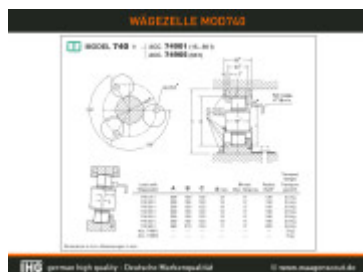

Ausführung in Edelstahl

Hermetisch dicht verschweißt Schutzart IP 68 (EN 60529) und IP 69K (ISO 20653)

Abgeglichener Ausgang für problemlose Parallelschaltung

Blitzschutz

Wiegebereich 15000 kg, 20000 kg, 30000 kg, 50000 kg, 60000 kg

Material Edelstahl

Hersteller Utilcell

Funktionen Digital, Eichfähig, IP 68, ATEX, Dehnungsmessstreifen

[Sie haben das gewünschte Produkt noch nicht gefunden? Schreiben Sie uns oder rufen Sie uns an. Wir erarbeiten für Sie die optimale und wirtschaftlichste Lösung.](#)

WÄGEZELLE MOD740